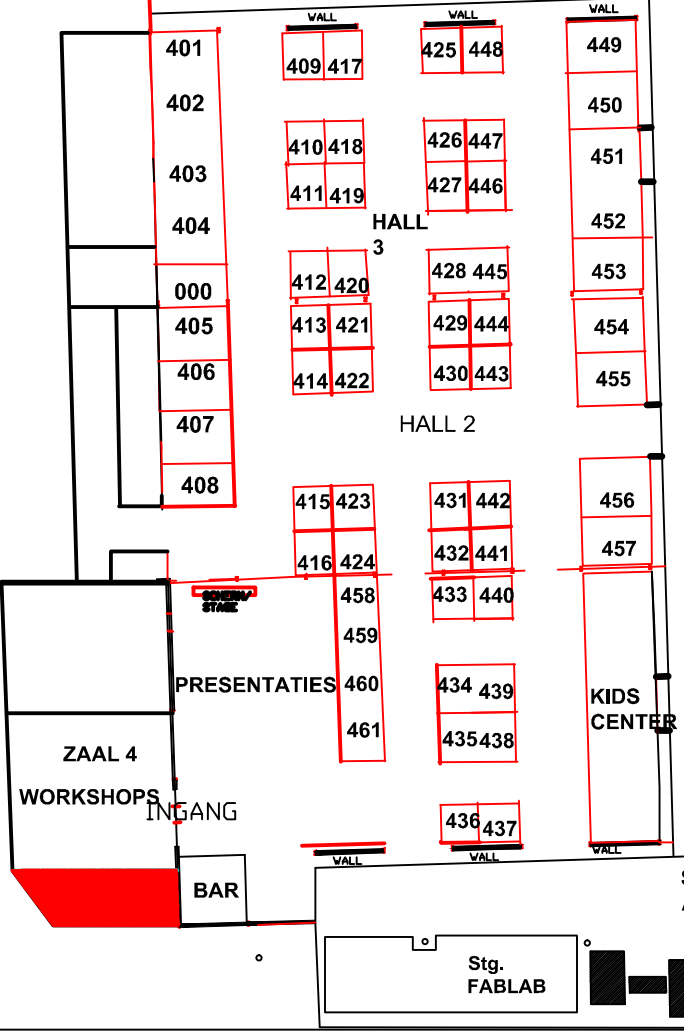

PROF. W.J.A. KERKAMPWEG

DR. H.D. BENJAMINSSTRAAT

BORRETSTRAAT

ACTIVITIES CENTER

FOOD COURT

UITGANG/ EXIT

ENTRANCE PARTICIPANTS/ PARKING

UITGANG/ EXIT

KWF BEURSTERREIN
 BAYD OCTOBER 12 - 14, 2010
 FAIR HEALTH & WELLNESS FAIR
 BUS DRAWING STG. BUSOS